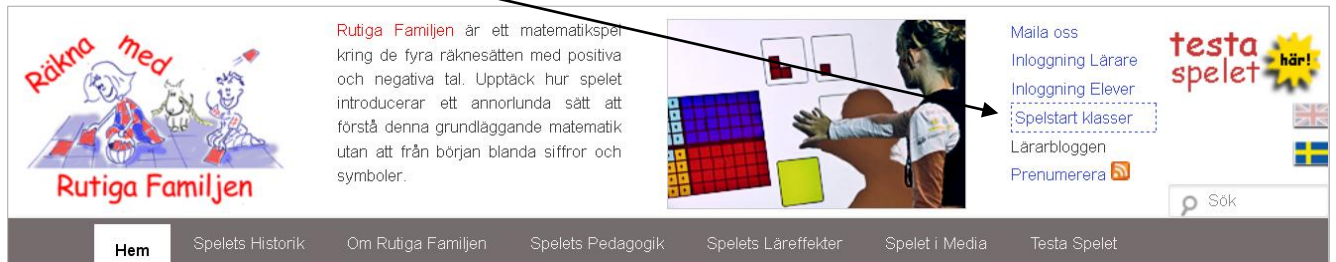

Lathund – spela Rutiga Familjen

Alla har tillgång till spelet, ingen registrering behövs. Att testa eller spela spelet är i princip samma sak. Den avgörande skillnaden ligger dock i hur du loggar in. Är du registrerad och loggar du in med ditt användarnamn och lösenord, sparas all speldata. Är du däremot inte registrerad, sparas inget speldata. Läs mer om [PUL](#) och [Cookies](#).

1. Gå till **rutigafamiljen.se**
2. Välj **Spelstart klasser**

3. Välj klass

- Är du registrerad, **välj** din **skola & klass**.
- Är du inte registrerad, **välj Testskola**.
- Spelare 2 behöver enbart ändras om två spelare från olika klasser spelar tillsammans.
- Klicka på 